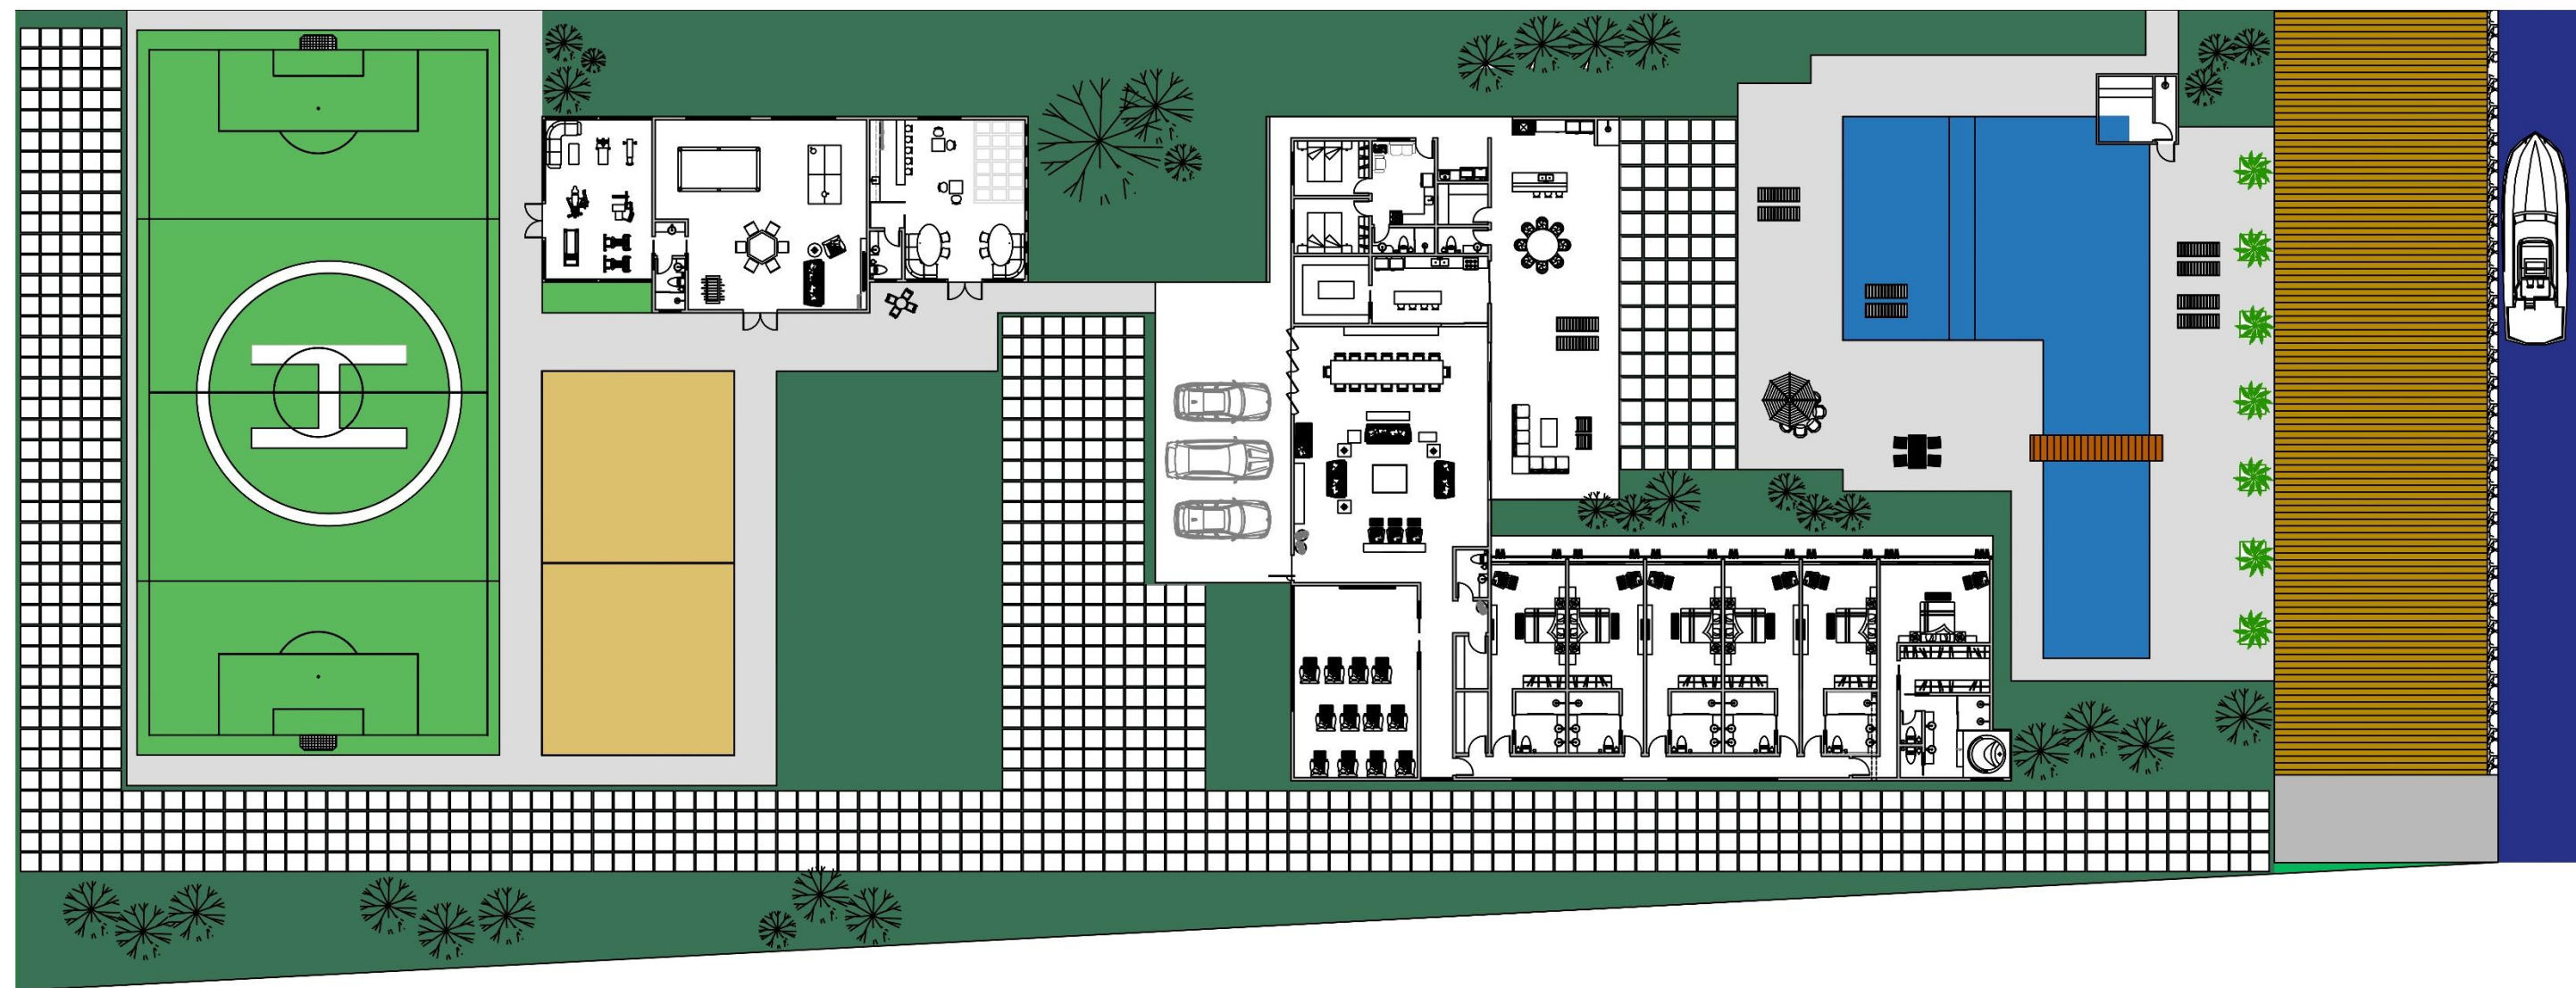

ACESSO AO CANAL

MASTERPLAN GERAL

- BOSQUE
- CANAL
- RANCHOS
- MULTIFAMILIAR
- FLYINN

PLANTA BAIXA

Residência K6

Terreno de 5.000 m²
com 1.500 de área construída

Residência K6

Residência K6 de frente para o canal navegável, com seis suítes, cinema, varanda área gourmet, campo de futebol, heliponto, salão de festa, salão de jogos, academia, área externa com piscina, sauna e um grande deck para seu barco.

Projeto beira mar, moderno de altíssimo padrão.

HELIPONTO E CAMPO DE FUTEBOL

BARCO NO QUINTAL DE CASA

Residência no canal com a facilidade de estacionar seu barco no quintal de casa, com acesso direto ao mar. Para quem ama esportes aquáticos, contato com a natureza e muita exclusividade.

AMBIENTE AMPLO E INTEGRADO

SALA DE JANTAR

LIMA
RESIDENCIAL

SALA DE ESTAR

Área Gourmet

INTEGRAÇÃO COM A NATUREZA

Casa integrada à natureza e com uma área externa deliciosa para você curtir seus dias com a família e amigos.

**PROJETO MODERNO COM VISTA DA
SALA COM ÁREA EXTERNA**

Visite o link do tour virtual:

<https://tour360.meupasseiovirtual.com/042827/193136/tourvirtual/>

Residência *K6*

Rio–Santos, km 434 | Mangaratiba | A 100 km do Rio • entre RJ e SP