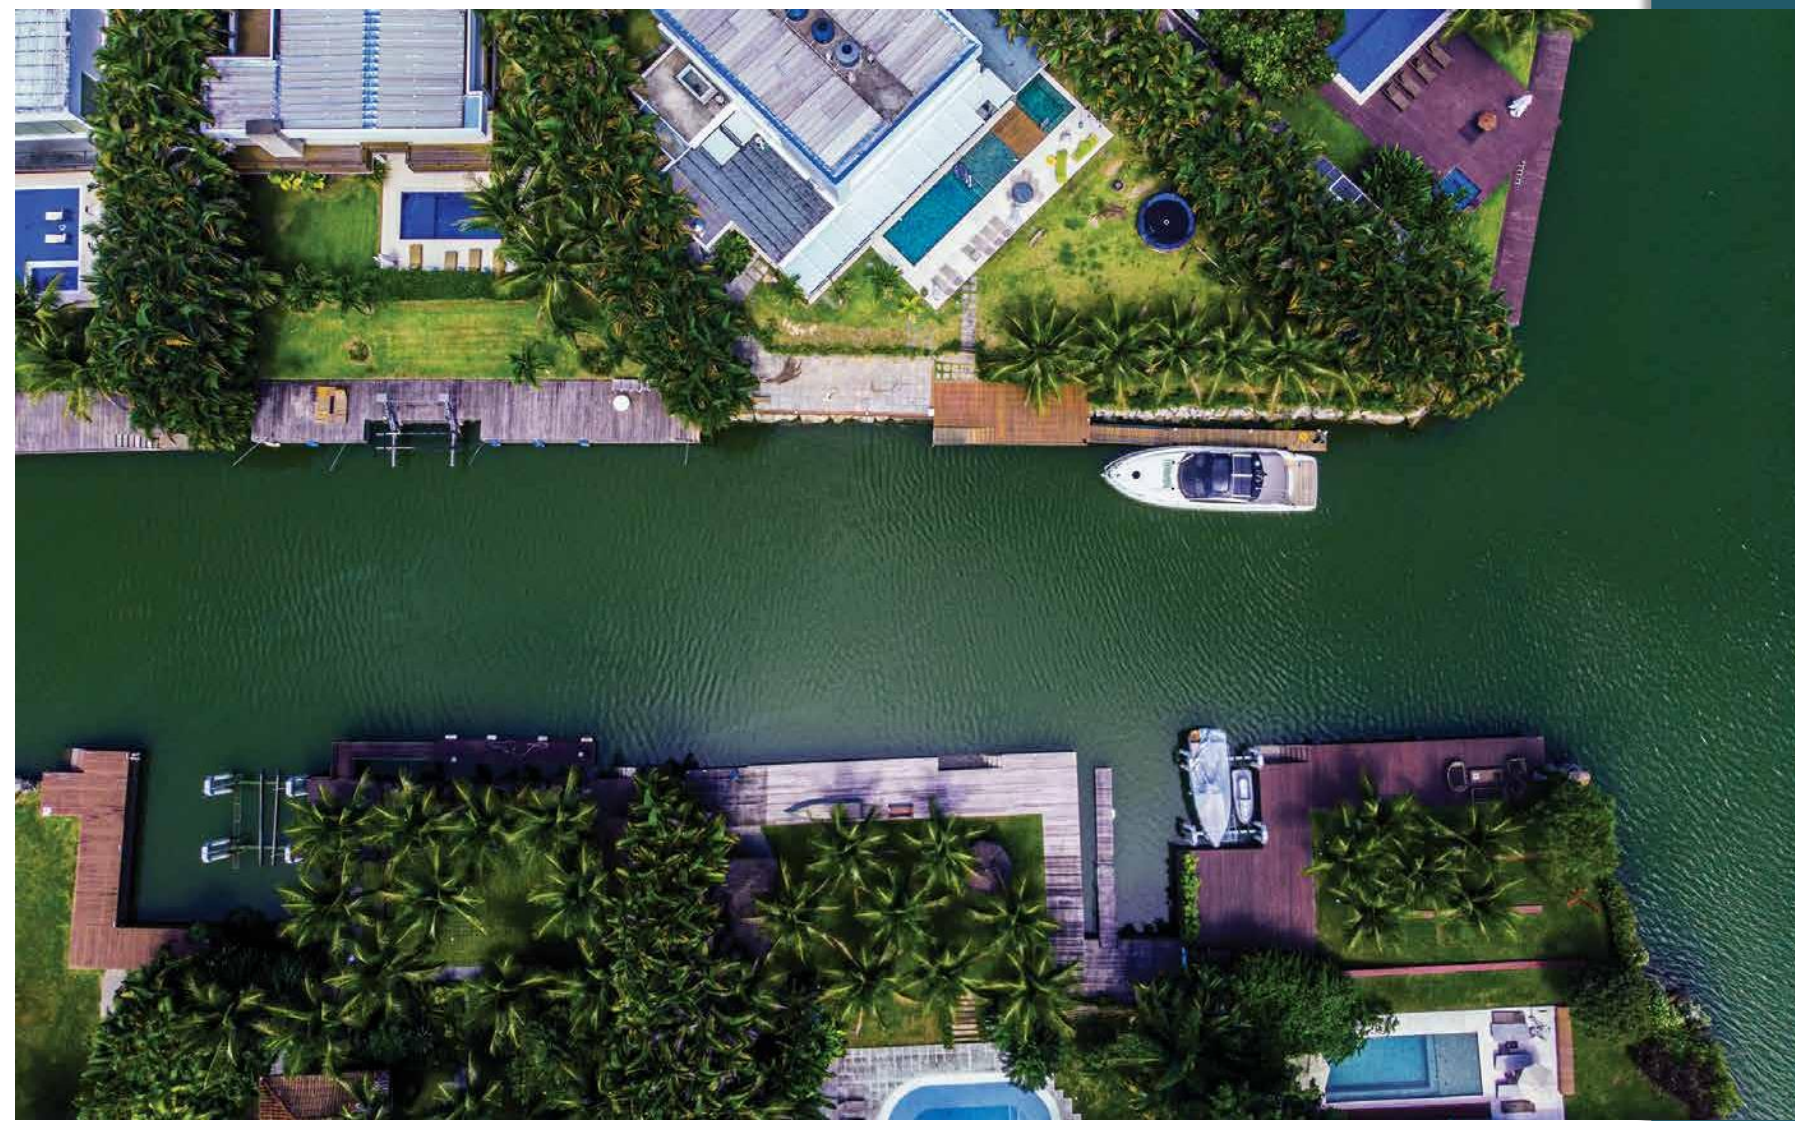

Fazenda
PORTOBELLO
Sky, Land & Sea

Residência
K6

BAÍA DE ILHA GRANDE – MANGARATIBA-RJ

Um dos destinos mais bonitos do mundo, a Fazenda Portobello está cercada de natureza deslumbrante por todos os lados. São mais de 365 ilhas que proporcionam os mais belos passeios e mais de 16 milhões de metros quadrados de Mata Atlântica com cachoeiras, trilhas e fauna nativa.

VOCÊ PODE VIVER DE TUDO UM POUCO

INFRAESTRUTURA DE ALTÍSSIMO PADRÃO

A apenas 100 Km do Rio, a Fazenda Portobello é um condomínio de altíssimo padrão.

Em frente ao canal navegável, você pode parar seu barco na porta de casa. Além de toda a infraestrutura que o condomínio oferece como pista de pouso, heliponto, marina, orla da praia e as facilidades do Resort Hotel Portobello.

ACESSO AO CANAL

MASTERPLAN GERAL

- BOSQUE
- CANAL
- RANCHOS
- MULTIFAMILIAR
- FLYINN

PLANTA BAIXA

Residência K6

Terreno de 5.000 m²
com 1.500 de área construída

Residência K6

Residência K6 de frente para o canal navegável, com seis suítes, cinema, varanda área gourmet, campo de futebol, heliponto, salão de festa, salão de jogos, academia, área externa com piscina, sauna e um grande deck para seu barco.

Projeto beira mar, moderno de altíssimo padrão.

HELIPONTO E CAMPO DE FUTEBOL

BARCO NO QUINTAL DE CASA

Residência no canal com a facilidade de estacionar seu barco no quintal de casa, com acesso direto ao mar. Para quem ama esportes aquáticos, contato com a natureza e muita exclusividade.